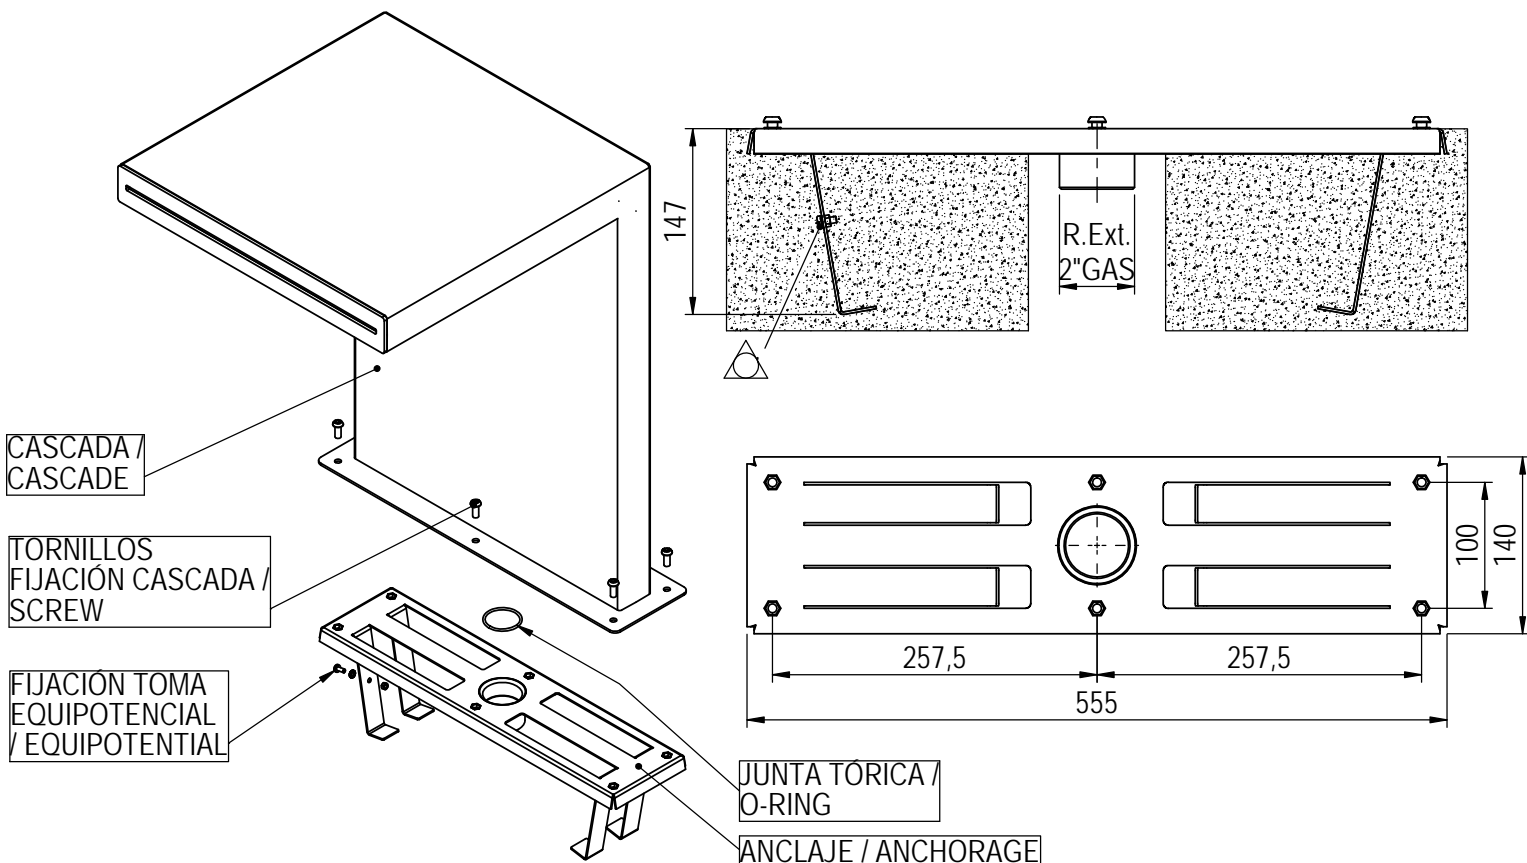

Detalle satinado y pulido
Satined and polishing detail

CASCADA STRAIGHT
STRAIGHT WATERFALL

CODIGO / CODE ▶ 57096

- Fabricada en acero inoxidable AISI-316.
- Acabado pulido y satinado.
- Fijación al suelo mediante anclaje (Incluido).
- Conexión: R Ext. 2\"/>

57096 FT 09.13_CASCADA STRAIGHT

PRODUCTO: CASCADA H-700 A-500 RECTA

PRODUCT: CASCADE H-700 A-500 RECTA

BOMBA RECOMENDADA / RECOMMENDED PUMP: 1/2 C.V. (10m³/h) - 4 m.c.a.

57096E201-00

Made in EU
NIF ES A 08246274