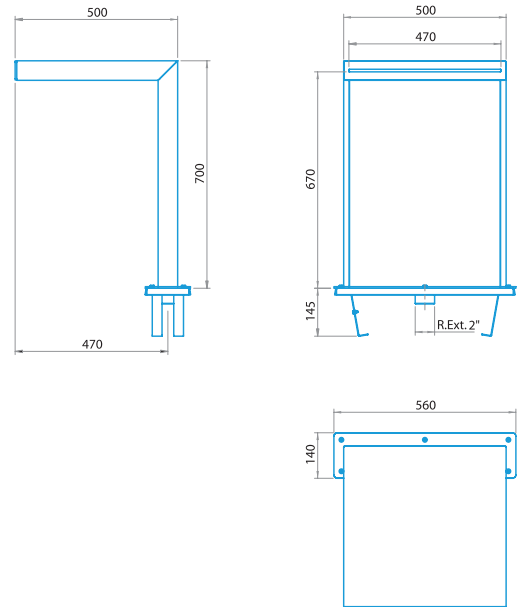

Detalle satinado y pulido
Satined and polishing detail

CASCADA STRAIGHT
STRAIGHT WATERFALL

CODIGO / CODE ▶ 57096

- Fabricada en acero inoxidable AISI-316.
- Acabado pulido y satinado.
- Fijación al suelo mediante anclaje (Incluido).
- Conexión: R Ext. 2\"/>

57096 FT 09.13_CASCADA STRAIGHT

PRODUCTO: CASCADA H-700 A-500 RECTA

PRODUCT: CASCADE H-700 A-500 RECTA

BOMBA RECOMENDADA / RECOMMENDED PUMP: 1/2 C.V. (10m³/h) - 4 m.c.a.

57096E201-00

Made in EU
NIF ES A 08246274