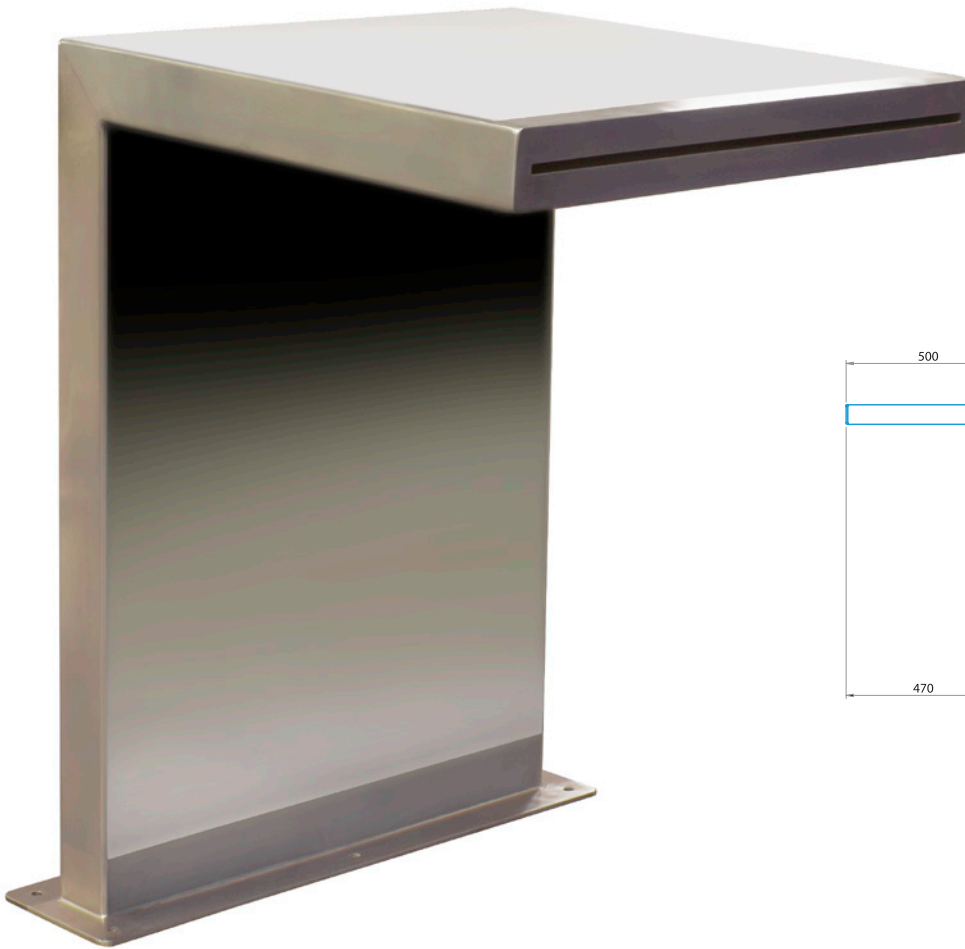

'13
NOVEDAD
NEW

CARACTERÍSTICAS TÉCNICAS
TECHNICAL CHARACTERISTICS

Una perfecta combinación de superficies metálicas acorde con las tendencias del mercado. La combinación de satinado y pulido se integran perfectamente con los ambientes rústicos como en los más modernos. Fabricadas en **acero inoxidable AISI-316**.

A perfect combination of metallic surfaces agreed with the tendencies of the market. The combination of satined and polished is integrated perfectly with rustic atmospheres like most modern. **Made of AISI-316 S.S.**

Detalle satinado y pulido
Satined and polishing detail

CASCADA STRAIGHT
STRAIGHT WATERFALL

CODIGO / CODE ▶ 57096

- Fabricada en acero inoxidable AISI-316.
- Acabado pulido y satinado.
- Fijación al suelo mediante anclaje (Incluido).
- Conexión: R Ext. 2\"/>

57096 FT 09.13_CASCADA STRAIGHT

PRODUCTO: CASCADA H-700 A-500 RECTA

PRODUCT: CASCADE H-700 A-500 RECTA

BOMBA RECOMENDADA / RECOMMENDED PUMP: 1/2 C.V. (10m³/h) - 4 m.c.a.

57096E201-00

Made in EU
NIF ES A 08246274