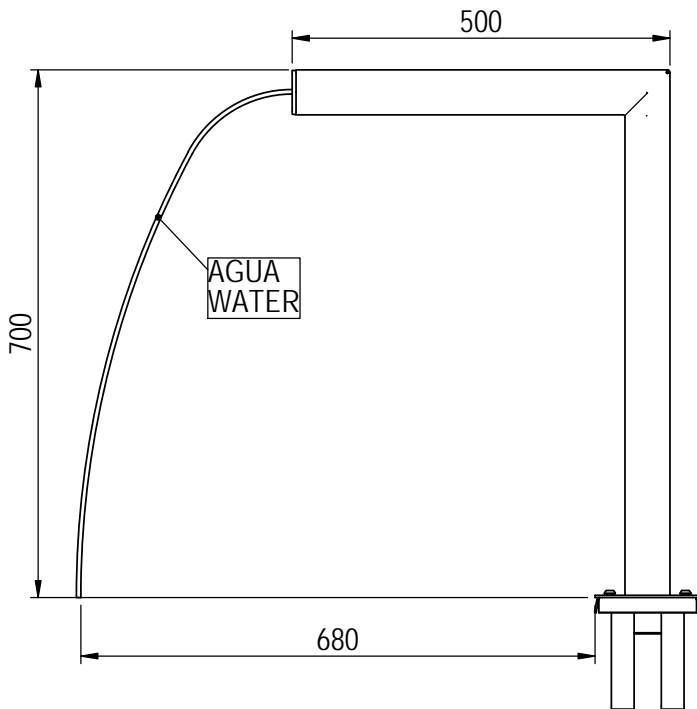

Detalle satinado y pulido
Satined and polishing detail

CASCADA STRAIGHT
STRAIGHT WATERFALL

CODIGO / CODE ▶ 57096

- Fabricada en acero inoxidable AISI-316.
- Acabado pulido y satinado.
- Fijación al suelo mediante anclaje (Incluido).
- Conexión: R Ext. 2\"/>

57096 FT 09.13_CASCADA STRAIGHT

PRODUCTO: CASCADA H-700 A-500 RECTA

PRODUCT: CASCADE H-700 A-500 RECTA

BOMBA RECOMENDADA / RECOMMENDED PUMP: 1/2 C.V. (10m³/h) - 4 m.c.a.

57096E201-00

Made in EU
NIF ES A 08246274