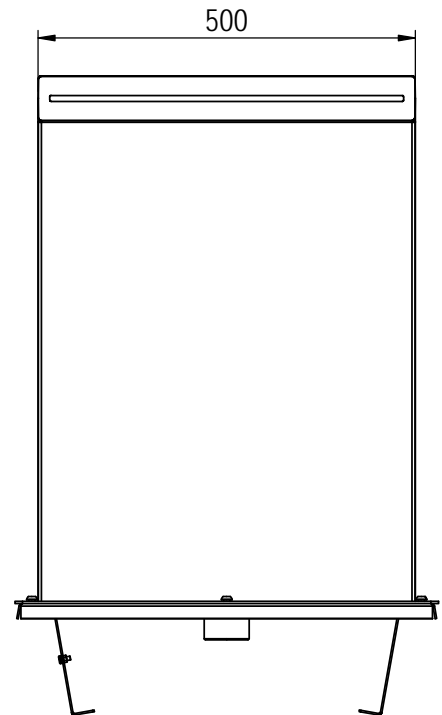

Detalle satinado y pulido
Satined and polishing detail

CASCADA STRAIGHT
STRAIGHT WATERFALL

CODIGO / CODE ▶ 57096

- Fabricada en acero inoxidable AISI-316.
- Acabado pulido y satinado.
- Fijación al suelo mediante anclaje (Incluido).
- Conexión: R Ext. 2\"/>

57096 FT 09.13_CASCADA STRAIGHT

PRODUCTO: CASCADA H-700 A-500 RECTA

PRODUCT: CASCADE H-700 A-500 RECTA

BOMBA RECOMENDADA / RECOMMENDED PUMP: 1/2 C.V. (10m³/h) - 4 m.c.a.

57096E201-00

Made in EU
NIF ES A 08246274